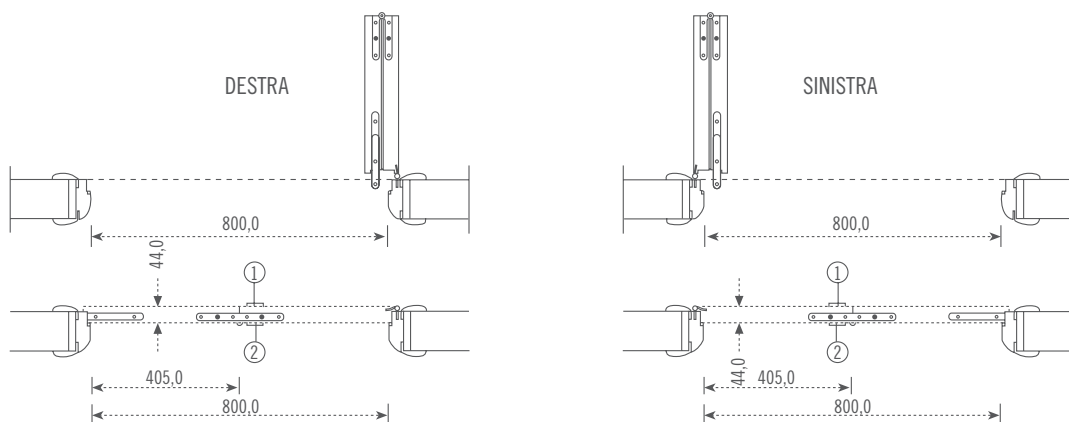

PORTA A LIBRO