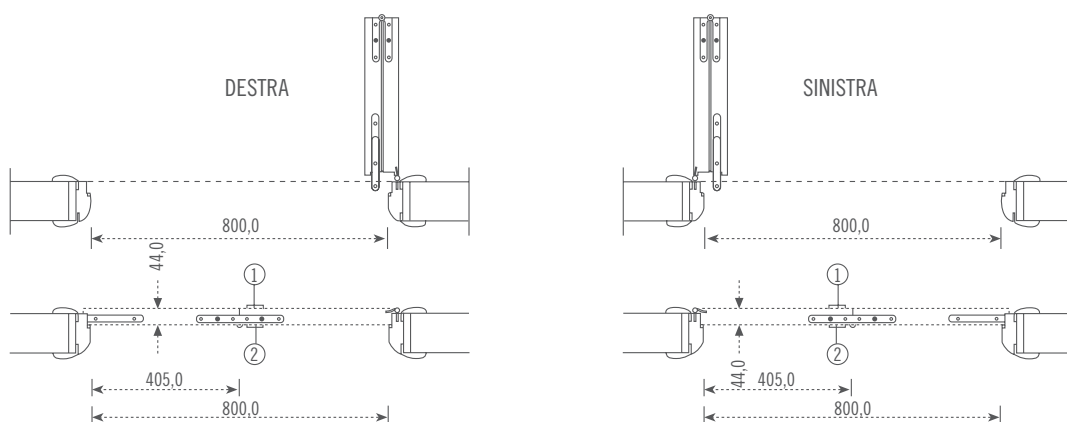

PORTA A LIBRO